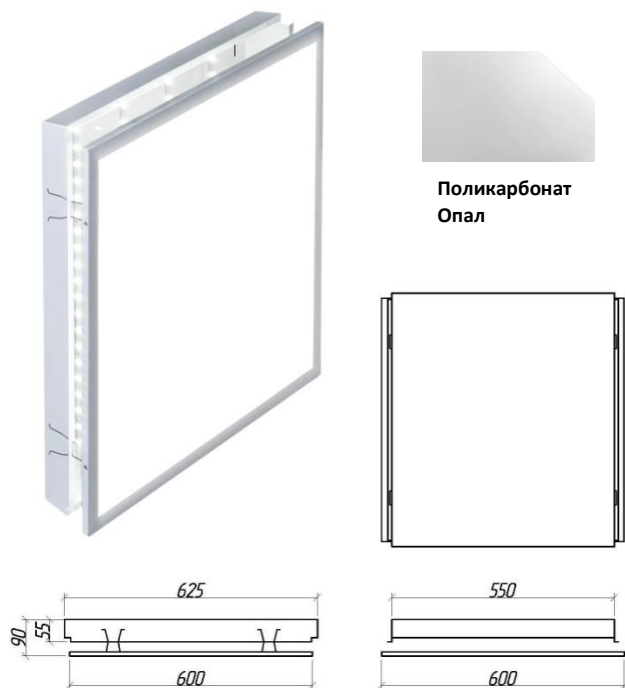

Светильник Geniled Экофон 5000К 50W – это отличная альтернатива офисным встраиваемым и накладным светильникам на люминесцентных лампах. Конструкция корпуса позволяет легко устанавливать светильник в подвесные потолки типа «Escorphon». Применяется для освещения торговых и офисных центров, магазинов, кафе и жилых помещений.

Рисунок 1 – Внешний вид.

Модель
Размеры светильника
Артикул
Установка
Технические характеристики
 Входное напряжение
 Потребляемая мощность
 Световой поток
 Угол рассеивания
 Цветовая температура
 Индекс цветопередачи
 Коэффициент пульсации
 Коэффициент мощности
 Степень защиты
 Рабочая температура
 Срок службы
Материалы и компоненты
 Тип светодиода
 Тип драйвера
 Корпус
 Цвет
 Рассеиватель
Прочие характеристики
 Замена светильника
 Масса светильника
 Транспортная упаковка:
 вес/габариты/кол-во шт.
 Гарантия

Экофон 5000К 50W
625 (600) x 550 (600) x 55(90) мм
08168
Встраиваемый

180-264 В, 50/60 Гц
50 Вт
3850 лм
120°
5000 К ± 250 К
80 Ra
<2 %
>0,92
IP 20
от -40° до +50°С
50 000 часов

Everlight 2835SMD
Geniled GL-HP50A450P50
Сталь 0,5 мм
Белый *
Поликарбонат Опал