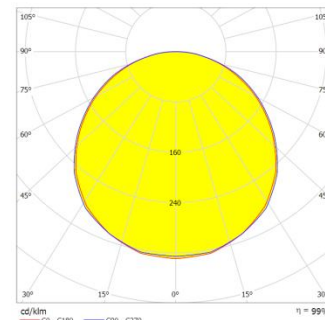

Рисунок 1 – Внешний вид.

Модель
Размеры светильника
Артикул
Установка
Технические характеристики
 Входное напряжение
 Потребляемая мощность
 Световой поток
 Угол рассеивания
 Цветовая температура
 Индекс цветопередачи
 Коэффициент пульсации
 Коэффициент мощности
 Степень защиты
 Рабочая температура
 Срок службы
Материалы и компоненты
 Тип светодиода
 Тип драйвера
 Корпус
 Цвет
 Рассеиватель
Прочие характеристики
 Замена светильника
 Масса светильника
 Транспортная упаковка:
 вес/габариты/кол-во шт.
 Гарантия

* Возможность порошковой покраски в любой цвет по шкале RAL.

Примечание: не пригоден для использования совместно со стандартными регуляторами уровня яркости.

Рисунок 2 – Световое распределение.