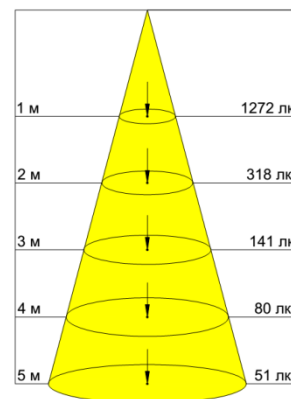

Рисунок 1 – Внешний вид.

Модель
Размеры светильника
Артикул
Установка
Технические характеристики
 Входное напряжение
 Потребляемая мощность
 Световой поток
 Угол рассеивания
 Цветовая температура
 Индекс цветопередачи
 Коэффициент пульсации
 Коэффициент мощности
 Степень защиты
 Рабочая температура
 Срок службы
Материалы и компоненты
 Тип светодиода
 Тип драйвера
 Корпус
 Цвет
 Рассеиватель
Прочие характеристики
 Замена светильника
 Масса светильника
 Транспортная упаковка:
 вес/габариты/кол-во шт.
 Гарантия

* Возможность порошковой покраски в любой цвет по шкале RAL.

Примечание: не пригоден для использования совместно со стандартными регуляторами уровня яркости.

Рисунок 2 – Световое распределение.